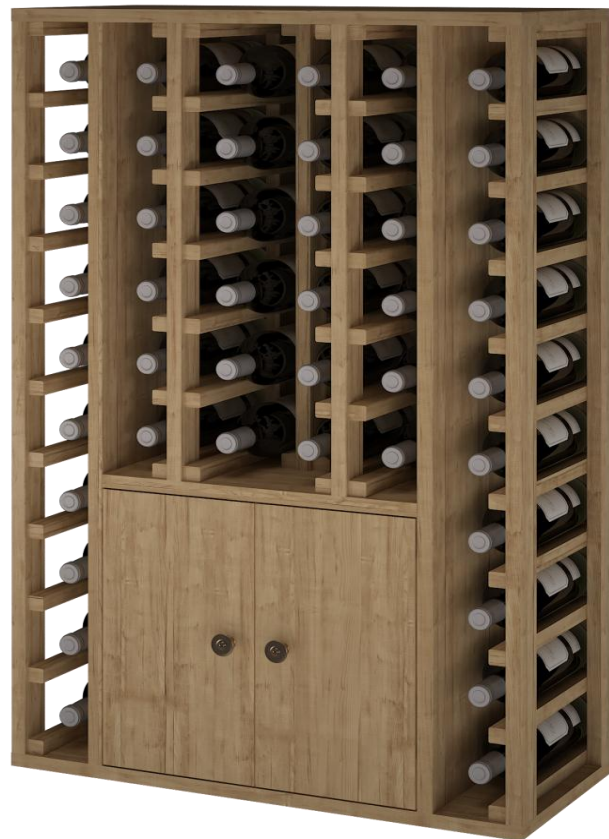

PICLA

expo**vin**alia
TODO PARA EL VINO

Serie: GODELLO		String:GODELLO		Série: GODELLO	
MODELO:	CACABELOS	MODEL:	CACABELOS	MODÈLE:	CACABELOS
CODIGO:	EX2516	REFERENCE:	EX2516	CODE	EX2516
MEDIDAS cm.	Alto/Ancho/Fondo 105X68X32	MEASUREMENTS cm.	Height/Width/Depth 105X68X32	MESURES	Haut/large/profond 105X68X32
PESO	25,5	WEIGHT	25,5	POIDS	25,5
UNIDADES CAJA	1	Box units	1	UNITÉS PAR BOITE	1
UNIDADES PALET	6	Pallet units	6	UNITÉS PAR PALETTE	6
CAPACIDAD: Botellas 0,75 CL.	46	CAPACITY: bottles 0,75 CL.	46	CAPACITÉ: Bouteilles 0,75 Cl.	46
FABRICADO CON		MANUFACTURED WITH		FABRIQUÉ EN	
Fabricado con madera de pino, aplicandole un tinte de color roble claro.		Made with pine wood, applying a light oak color tint.		Fabriqué avec du bois de pin, en appliquant une teinte de couleur chêne clair.	

CÓDIGO DE BARRAS/BARCODE

0 634065929978

PINE color dark oak

Ref.:HX2516
B. CODE
0634438933793

PINO color black

Ref.:BX2516
B.CODE
0634438035268

PINE white color

Ref.: EW2516
B.CODE
0634065932183

Natural solid oak

Ref.: ER2516
B.CODE
0634065932206