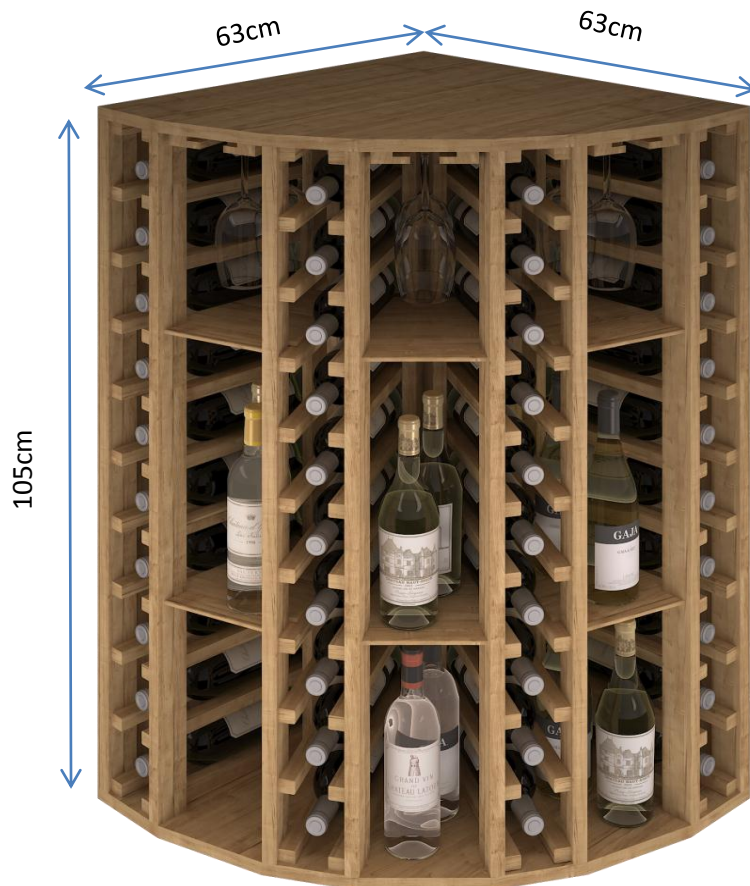

PICLA

expo**vin**alia
TODO PARA EL VINO

Serie: GODELLO		String:GODELLO		Série: GODELLO	
MODELO:	QUILÓS	MODEL:	QUILÓS	MODÈLE:	QUILÓS
CODIGO:	EX2035	REFERENCE:	EX2035	CODE	EX2035
MEDIDAS cm.	Alto/Ancho/Fondo 105X63X63	MEASUREMENTS cm.	Height/Width/Depth 105X63X63	MESURES	Haut/large/profond 105X63X63
PESO	24	WEIGHT	24	POIDS	24
UNIDADES CAJA	1	Box units	1	UNITÉS PAR BOITE	1
UNIDADES PALET	4	Pallet units	4	UNITÉS PAR PALETTE	4
CAPACIDAD: Botellas 0,75 CL.	40	CAPACITY: bottles 0,75 CL.	40	CAPACITÉ: Bouteilles 0,75 Cl.	40
FABRICADO CON		MANUFACTURED WITH		FABRIQUÉ EN	
Fabricado con madera de pino, aplicandole un tinte de color roble claro.		Made with pine wood, applying a light oak color tint.		Fabriqué avec du bois de pin, en appliquant une teinte de couleur chêne clair.	

CÓDIGO DE BARRAS/BARCODE

0 634065930110

PINE color dark oak

Ref.:HX2035
0634438611257

PINO color black

Ref.:BX2035
0634438374152

PINE white color

Ref.: EW2035
0634065931421

Natural solid oak

Ref.: ER2035
0634065930622