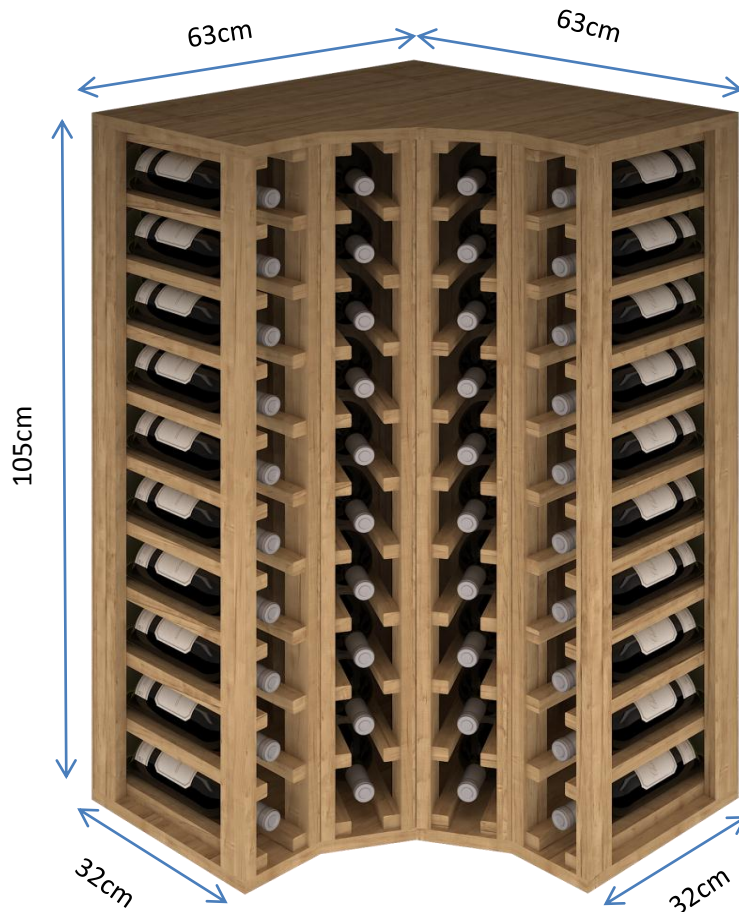

PICLA

expoVinalia
TODO PARA EL VINO

Serie: GODELLO		String:GODELLO		Série: GODELLO	
MODELO:	CAMPONARAYA	MODEL:	CAMPONARAYA	MODÈLE:	CAMPONARAYA
CODIGO:	EX2030	REFERENCE:	EX2030	CODE	EX2030
MEDIDAS cm.	Alto/Ancho/Fondo 105X63X63	MEASUREMENTS cm.	Height/Width/Depth 105X63X63	MESURES	Haut/large/profond 105X63X63
PESO	24	WEIGHT	24	POIDS	24
UNIDADES CAJA	1	Box units	1	UNITÉS PAR BOITE	1
UNIDADES PALET	4	Pallet units	4	UNITÉS PAR PALETTE	4
CAPACIDAD: Botellas 0,75 CL.	40	CAPACITY: bottles 0,75 CL.	40	CAPACITÉ: Bouteilles 0,75 CL.	40
FABRICADO CON		MANUFACTURED WITH		FABRIQUÉ EN	
Fabricado con madera de pino, aplicandole un tinte de color roble claro.		Made with pine wood, applying a light oak color tint.		Fabriqué avec du bois de pin, en appliquant une teinte de couleur chêne clair.	

CÓDIGO DE BARRAS/BARCODE

0 634065930103

PINE color dark oak

Ref.:HX2030
0634438354239

PINO color black

Ref.:BX2030
0634438061847

PINE white color

Ref.: EW2030
0634065931414

Natural solid oak

Ref.: ER2030
0634065930615